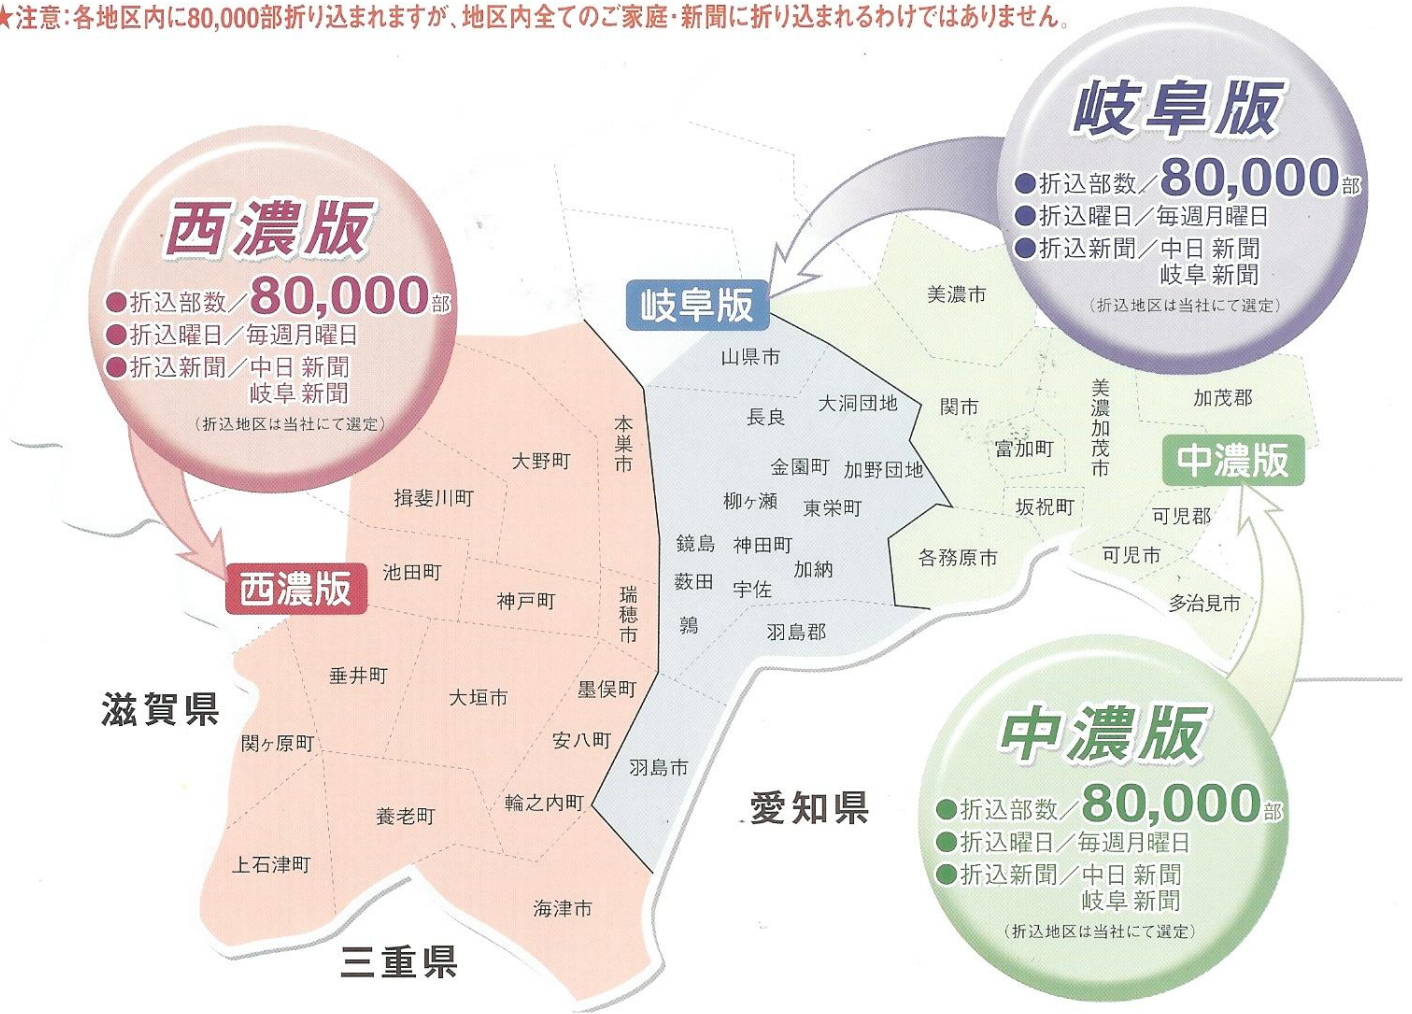

★注意:各地区内に80,000部折り込まれますが、地区内全てのご家庭・新聞に折り込まれるわけではありません。

Point 特長

- フルカラーでより見やすくなった!**
時代の流れに沿ったフルカラーフォーマットを採用。品のある色使いと個性的なレイアウトで御社のイメージを魅力的に訴求し、読者の応募意欲を高めます。
- 当社独自の折込みで反響効率アップ!**
当社独自調査に依る各地区年代別人口、求職者の動きを考慮し、毎週綿密に折込先を選定します。効果的に折り込むことで高い反響効率が望めます。
- スピーディーな対応が可能な毎週発行!**
急な求人にもスピーディーに対応できる毎週発行。又、20年以上の発行実績により、多数の読者に支持されています。
- 主要地区を完全カバー! 選べる3つのエリア。**
[岐阜版] [西濃版] [中濃版]と通動圏を考慮した3つのエリアを設定。限られた広告予算を有効にご利用いただけます。

Size & Price サイズ・価格

枠数	サイズ(単位:cm)	価格	税額	税込価格
1枠	タテ 3.6×ヨコ 6.2	25,000円	1,250円	26,250円
2枠	タテ 7.5×ヨコ 6.2	48,000円	2,400円	50,400円
3枠	タテ11.3×ヨコ 6.2	72,000円	3,600円	75,600円
4枠	タテ 7.5×ヨコ12.5	94,000円	4,700円	98,700円
6枠	タテ11.3×ヨコ12.5	138,000円	6,900円	144,900円

※写真撮影又、イラスト等の制作費は別途実費申し受けます。
※広告スペースは最大12枠までご利用いただけます。
※上記以外に定期契約の価格については、担当者までご相談下さい。

Web STAFF インターネット求人サイト

岐阜求人情報 Web STAFF

就職ガイドに掲載で無料セット掲載!

- いつでもどこでも閲覧可能!
パソコンからもモバイル(携帯)からもアクセス可能。24時間新着情報を発信しています。
- 毎日、多数のアクセスを獲得!
ヤフー(スポンサーサイト)、google(アドワーズ広告)との提携により、岐阜地区に於いて圧倒的なアクセス数を実現しています。

【職種】企画・営業
【資格】20才~28才位迄 【時間】9:00~18:00
【給与】当社規定により高給優遇
【応募】電話連絡後、面接致します。

華陽広告株式会社
岐阜市上川手233-1
☎0120-20-4716